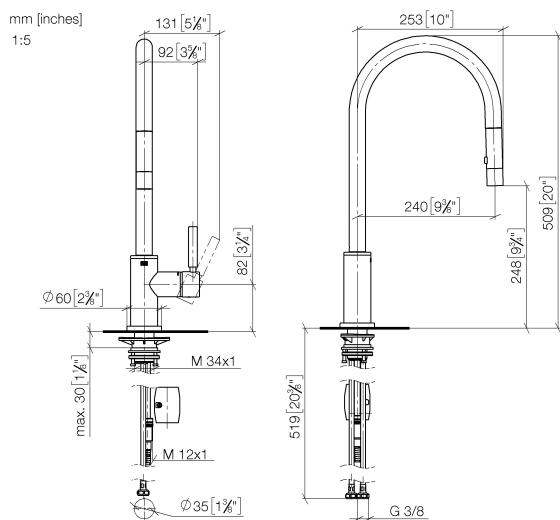

33 870 888

- saillie 240 mm
- bec pivotant 360°
- en option, possibilité de limiter le pivotement avec un set de limitation de pivotement 12 823 970 90
- jet laminaire et jet douchette
- Flexible de douche en métal 1800 mm
- tête de douchette avec système anticalcaire
- débit d'eau maxi. 10,4 l/min avec une pression d'écoulement de 3 bars
- sans plomb
- Ce produit contribue au respect des exigences des systèmes d'évaluation des bâtiments écologiques, par exemple LEED®, BREEAM®, DGNB

33 870 888

Diagramme de débit

Certificats

LGA_38636.

Belgaqua_24-005-
27_3.

33 870 888

Liste des pièces de rechange

N°	Article Numéro	Désignation	Fréquence de montage	Délai de livraison
1	90 12 11 148 00-00	douche	1	10
2	04 30 02 120 00-00	flexible	1	10
3	90 28 22 304 00-00	bec déverseur	1	10
4	09 28 10 160 90	anneau	2	2
5	09 18 40 186 90	douille	1	2
6	90 15 05 064 05 90	cartouche	1	2
7	09 14 10 190 90	joint	1	2
8	09 28 30 030-00	hotte	1	10
9	90 20 66 027 00-00	poignée	1	10
10	09 14 10 036 90	joint	1	2
11	90 27 22 047 00-00	rosace	1	-
La pièce de rechange ne peut plus être commandée, veuillez commander l'article de remplacement				
12	09 14 10 050 90	joint	1	2
13	04 30 11 040 00 90	set de fixation	1	2
14	09 20 93 056 90	élément insérable	1	2
15	04 30 04 101 00 90	flexible	2	2
16	04 28 20 067 00 90	tuyau	1	2
17	90 24 03 253 00 90	adaptateur	1	2
18	04 21 50 010 00 90	accessoires	1	2